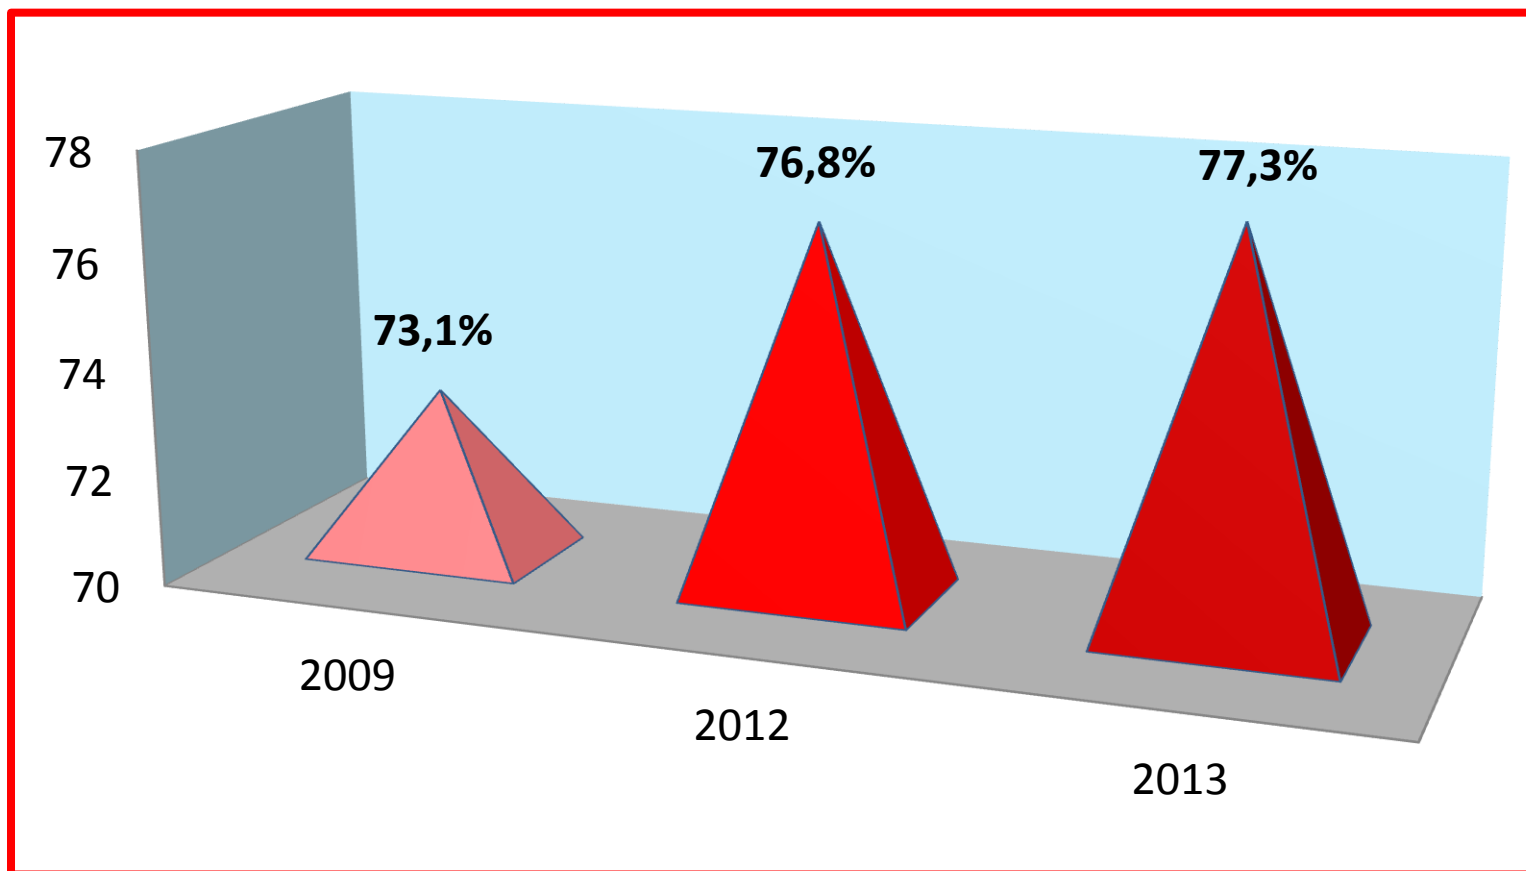

Gestió dels residus

Ingressos gestió
directa 2013

78.272,62€

Gestió dels residus

Increment % recollida selectiva

Gestió de l'aigua

Connexió Font de
Son Tries de baix

Reducció
del 50%
de les
fuites